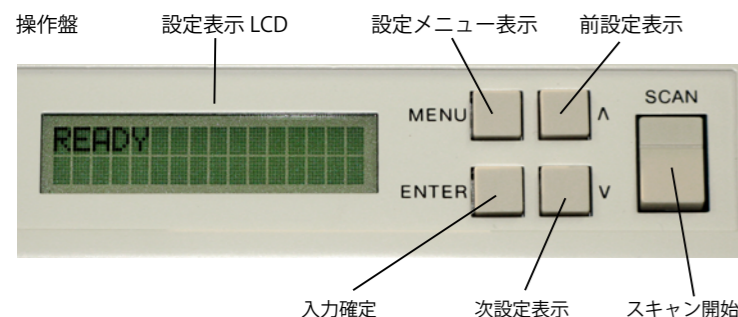

これからのデジタル化に欠かせない A1 サイズの原稿固定型スキャナです。
スキャン to ファイルさらにスキャン to プリントが簡単操作で行えます。
見開き A1 のブック原稿または原稿の汚破損を防ぐ歴史的資料などのデジタル化のニーズが高まるとともにネットワークプリントが簡単に行えます。

カラー CCD スキャナとノウハウを伝承し、加えて高速化のための新しい技術を搭載した、超高速の A1 サイズ・フラットベッド型スキャナです。カラーモデルとモノクロモデルを用意しています。

◎ FS-A1 mark2-M/C 共通機能

★簡単コピー操作

専用のコピーソフトを使用すれば、各種原稿も簡単にコピーを取ることができます。いろいろな原稿に応じた基本設定を準備していますので、ボタンを押すだけでその設定を呼び出すことができます。また、詳細な設定を行うことも可能です。タッチパネルやフットスイッチを使用すれば、BOOK 原稿のコピーも楽々スタートできます。従来のモノクロスキャンでの「最適 2 値モード」とさらに「高速 2 値モード」が出来ます。モノクロ（8ビットグレースケール）400dpi 時は読み取り時間 20 秒以下、スキャンヘッド復帰時間も 5 秒以下です（A1 フルサイズ読み取り時）。タイムラグは 5 秒以下です（スキャンスタート指示～スキャン開始まで）。さらにスキャンスタート指示～ホスト PC への画像データ転送完了までモノクロ 400dpi グレースケールで 20 秒以下です。
(*納入後カラーバージョンにアップデート可能です)

◎ 高画質イメージを高速でスキャン to ファイル

◎ 400dpi でスキャンされたイメージデータも高速・高画質に 50dpi ~ 800dpi まで変換処理してファイルします。(光学解像度は 400dpi)

◎ パソコン仕様 (動作環境に対応可能)

データ処理速度はパソコン仕様に依存することがあります。

- OS : Windows XP Pro 又は Vista32bit
- CPU : Pentium IV 3.0Ghz 以上
- メモリー : 2GB 以上
- HDD : 空き容量 10GB 以上
- ディスプレイ解像度 : XGA(1024x768 ドット) 以上
- NIC : 1000 Base-T

◎ インターフェース

ギガベースのイーサネット (LAN) 対応

◎ FS-A1 mark2-C モデル

★高速スキャン

カラースキャンもモノクロスキャンと同じ速度です。A1 サイズで 400dpi でも 20 秒以下を実現しています。スキャン指示からの実際のスキャン開始までのタイムラグ、スキャン終了後のヘッドの戻り時間を軽減し 5 秒以下になっています。RGB 各色 8bit のフルカラーです。

◎ 原稿固定台

原稿をセットすれば固定され動きませんので原稿を傷めません。さらに厚みのある原稿も原稿台にセットできればスキャンしてデータ化できます。

*写真はブック原稿押さえキットが付いています。