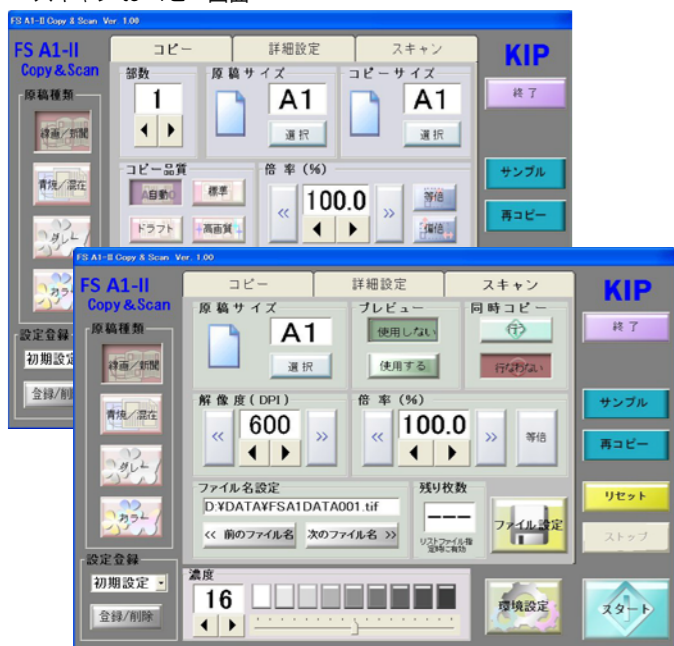

FS-A1 mark2

A1サイズ・フラットベッドスキャナ

スキャン to コピー画面

環境設定画面

FS-A1 mark2-M モノクロ仕様	
スキャン方式	原稿固定による光源系移動方式、フラットベッド型
CCDセンサー	10680 ピクセルラインセンサー
光源	蛍光灯 2 本による 45° 2 方向照明
読み取り解像度	主走査：400dpi、副走査：50dpi～800dpi
出力解像度	50dpi～800dpi (1dpi ステップ) 256 階調 8 ビット出力
原寸精度	主走査方向：±3 ピクセル以下 副走査方向：±3 ピクセル以下
モノクロスキャン	最適 2 値モード & 高速 2 値モード
スキャン速度	400dpi : 50mm/sec 200dpi : 85mm/sec
モノクロ (8 ビットグレー)	400dpi 時 20 秒以下
スキャンヘッド復帰時間	5 秒以下 (A1 フルサイズ読み取り時)
タイムラグ	5 秒以下 (スキャンスタート指示～スキャン開始まで)
スキャンスタート指示～	20 秒以下：モノクロ (8 ビットグレースケール) 400dpi
ホスト PC への画像データ転送完了まで	時 (A1 フルサイズ読み取り時)

FS-A1 mark2-C フルカラー仕様	
スキャン方式	原稿固定による光源系移動方式、フラットベッド型
CCDセンサー	10680 ピクセルラインセンサー
光源	蛍光灯 2 本による 45° 2 方向照明
読み取り解像度	主走査：400dpi、副走査：50dpi～800dpi
出力解像度	50dpi～800dpi (1dpi ステップ) 256 階調 8 ビット出力
フルカラー スキャン	24 ビット (RGB 各 8 ビット) 20 秒以下
スキャン速度	400dpi 256 階調カラー 24 ビット：50mm/sec 200dpi 256 階調カラー 24 ビット：85mm/sec
原寸精度	主走査方向：±3 ピクセル以下 副走査方向：±3 ピクセル以下
モノクロスキャン	最適 2 値モード & 高速 2 値モード
モノクロ (8 ビットグレー)	400dpi 時 20 秒以下
スキャンヘッド復帰時間	5 秒以下 (A1 フルサイズ読み取り時)
タイムラグ	5 秒以下 (スキャンスタート指示～スキャン開始まで)
スキャンスタート指示～	20 秒以下：モノクロ (8 ビットグレースケール) 及び 24 ビット
ホスト PC への画像データ転送完了まで	トカラー 400dpi 時 (A1 フルサイズ読み取り時)