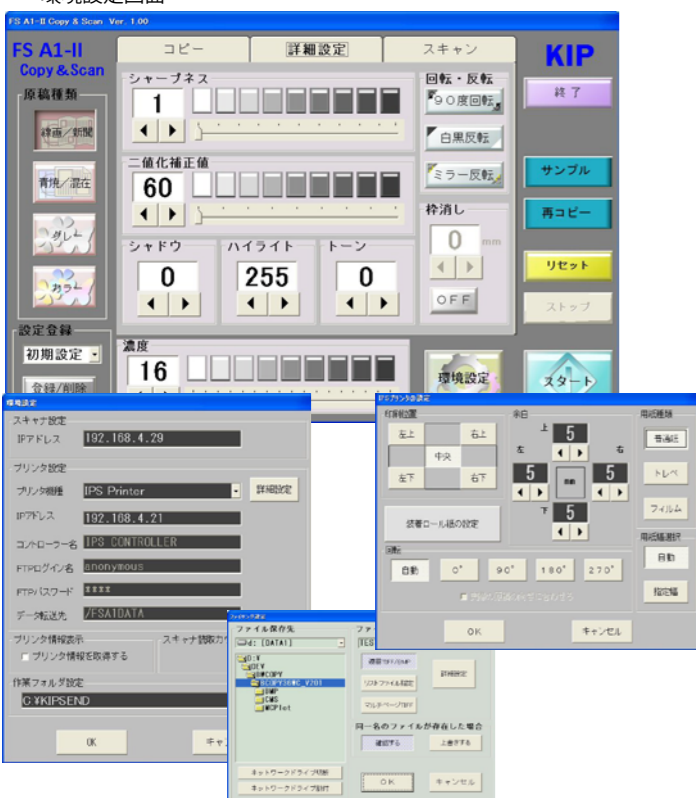

FS-A1 mark2

A1サイズ・フラットベッドスキャナ

スキャン to コピー画面

環境設定画面

FS-A1 mark2-M モノクロ仕様	
スキャン方式	原稿固定による光源系移動方式、フラットベッド型
CCDセンサー	10680 ピクセルラインセンサー
光源	蛍光灯 2 本による 45° 2 方向照明
読み取り解像度	主走査：400dpi、副走査：50dpi～800dpi
出力解像度	50dpi～800dpi (1dpi ステップ) 256 階調 8 ビット出力
原寸精度	主走査方向：±3 ピクセル以下 副走査方向：±3 ピクセル以下
モノクロスキャン	最適 2 値モード & 高速 2 値モード
スキャン速度	400dpi : 50mm/sec 200dpi : 85mm/sec
モノクロ (8 ビットグレー)	400dpi 時 20 秒以下
スキャンヘッド復帰時間	5 秒以下 (A1 フルサイズ読み取り時)
タイムラグ	5 秒以下 (スキャンスタート指示～スキャン開始まで)
スキャンスタート指示～	20 秒以下：モノクロ (8 ビットグレースケール) 400dpi
ホスト PC への画像データ転送完了まで	時 (A1 フルサイズ読み取り時)

FS-A1 mark2-C フルカラー仕様	
スキャン方式	原稿固定による光源系移動方式、フラットベッド型
CCDセンサー	10680 ピクセルラインセンサー
光源	蛍光灯 2 本による 45° 2 方向照明
読み取り解像度	主走査：400dpi、副走査：50dpi～800dpi
出力解像度	50dpi～800dpi (1dpi ステップ) 256 階調 8 ビット出力
フルカラー スキャン	24 ビット (RGB 各 8 ビット) 20 秒以下
スキャン速度	400dpi 256 階調カラー 24 ビット：50mm/sec 200dpi 256 階調カラー 24 ビット：85mm/sec
原寸精度	主走査方向：±3 ピクセル以下 副走査方向：±3 ピクセル以下
モノクロスキャン	最適 2 値モード & 高速 2 値モード
モノクロ (8 ビットグレー)	400dpi 時 20 秒以下
スキャンヘッド復帰時間	5 秒以下 (A1 フルサイズ読み取り時)
タイムラグ	5 秒以下 (スキャンスタート指示～スキャン開始まで)
スキャンスタート指示～	20 秒以下：モノクロ (8 ビットグレースケール) 及び 24 ビット
ホスト PC への画像データ転送完了まで	トカラー 400dpi 時 (A1 フルサイズ読み取り時)